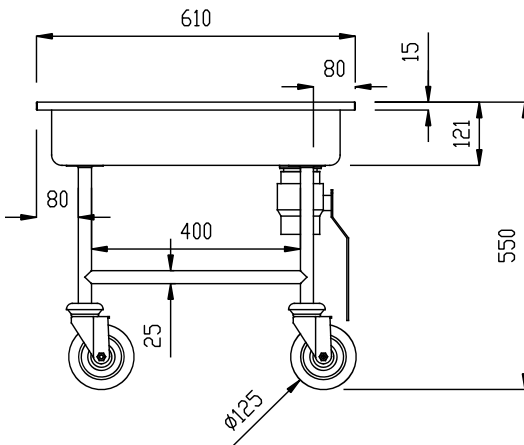

Cuba recogida cubiertos
610mm

Descripción

Artículo No. _____

Construido en acero inox. AISI 304. Estructura en tubo de 25mm, completamente soldado. Válvula de drenaje con tirador giratorio. 4 ruedas giratorias de 125mm, dos con freno, con paragolpes gris de plástico en ruedas. La cuba puede albergar cubiertos o cesta de lavavajillas de 500x500mm.

Características técnicas

- Estructura en tubo de acero inoxidable de 25 mm de diámetro totalmente soldada.
- Cuba apta para albergar un cesto de lavavajillas 500x500mm. o gran cantidad de cubiertos.
- Dotado de válvula de descarga con manilla extensible.
- 4 ruedas giratorias de 125 mm de diámetro con paragolpes, dos con freno.

Construcción

- Construido completamente en acero inoxidable AISI 304.

Aprobación: _____

Info

| | |
|-----------------------------|------------------------|
| Dimensiones externas, ancho | 610 mm |
| 361264 (SSTR06) | 610 mm |
| Dimensiones externas, fondo | 610 mm |
| Dimensiones externas, alto | 550 mm |
| Material de la rueda: | Cincado |
| Diámetro de la rueda | Ø 125 |
| Peso neto | ISO 9001; ISO 14001 kg |

Alzado

Lateral

D = Desagüe

Planta