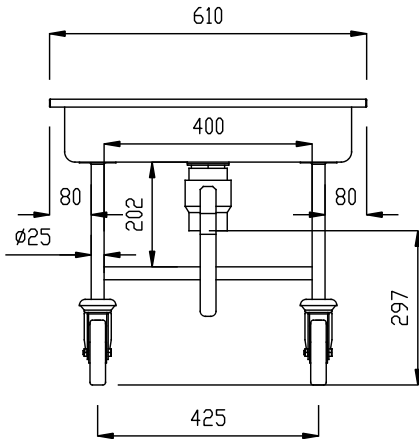

Cuba recogida cubiertos
610mm

Descripción

Artículo No. _____

Construido en acero inox. AISI 304. Estructura en tubo de 25mm, completamente soldado. Válvula de drenaje con tirador giratorio. 4 ruedas giratorias de 125mm, dos con freno, con paragolpes gris de plástico en ruedas. La cuba puede albergar cubiertos o cesta de lavavajillas de 500x500mm.

Características técnicas

- Estructura en tubo de acero inoxidable de 25 mm de diámetro totalmente soldada.
- Cuba apta para albergar un cesto de lavavajillas 500x500mm. o gran cantidad de cubiertos.
- Dotado de válvula de descarga con manilla extensible.
- 4 ruedas giratorias de 125 mm de diámetro con paragolpes, dos con freno.

Construcción

- Construido completamente en acero inoxidable AISI 304.

Aprobación: _____

Info

| | |
|-----------------------------|------------------------|
| Dimensiones externas, ancho | 610 mm |
| 361264 (SSTR06) | 610 mm |
| Dimensiones externas, fondo | 610 mm |
| Dimensiones externas, alto | 550 mm |
| Material de la rueda: | Cincado |
| Diámetro de la rueda | Ø 125 |
| Peso neto | ISO 9001; ISO 14001 kg |

Alzado

Lateral

D = Desagüe

Planta